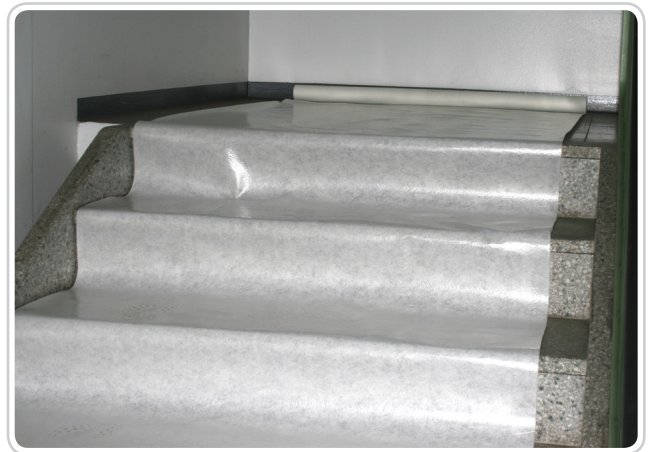

Tectis FloorCover Soft

TECTIS FloorCover Soft är ett självhäftande mjukt golvskydd, som skyddar mot stötar och vätskor. Tack vare den lätt klibbiga limytan är FloorCover Soft lätt och snabb att montera både på alla slags golv men även i t.ex. trappor. Våderna behöver alltså inte tejpas. Lämpar sig för alla slags ytor. FloorCover Soft ligger där du lägger den och rullar inte upp sig. Efter användning är våderna lätta att avlägsna och kan även återanvändas. Produkten är inte hal och tål hård belastning.

Fördelar:

- lätt och snabb att montera
- kräver inget tejpande, kan överlappas
- är inte hal
- rullar inte upp sig vid montering, ligger på plats
- kan återanvändas
- rivstark
- skyddar golvet mot vätskespill
- kan läggas i trappor utan tejp
- inga fibrer el. trådar som lossnar och fastnar vid målning
- skyddar alla sorters material t.ex. heltäckande mattor, trägolv, klinker, natursten, PVC etc.

TEKNISK INFORMATION

Färger	vit
Bredd	100 cm
Längd	25 m och 50 m
Vikt	160 g/m ²
Tjocklek	ca 1,8 mm
Ånggenomsläpplighet	70 g/m ² /24 h
Grundmaterial	polyesterfilt, pe-membran
Häftande behandling	vattenbaserad latex